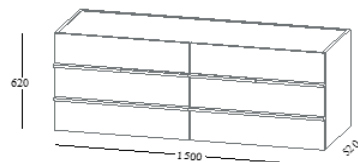

design: Pietro Arosio

Finiture:

Laccato opaco nei nostri colori di serie.

Top disponibile anche in cuoio rigenerato oppure in cristallo lucido nei colori di serie.

Dimensioni:

Comodino

Comò

Settimanale