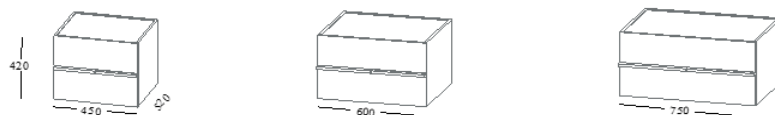

design: Pietro Arosio

Finiture:

Laccato opaco nei nostri colori di serie.

Top disponibile anche in cuoio rigenerato oppure in cristallo lucido nei colori di serie.

Dimensioni:

Comodino

Comò

Settimanale