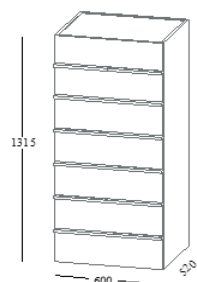

design: Pietro Arosio

Finiture:

Laccato opaco nei nostri colori di serie.

Top disponibile anche in cuoio rigenerato oppure in cristallo lucido nei colori di serie.

Dimensioni:

Comodino

Comò

Settimanale