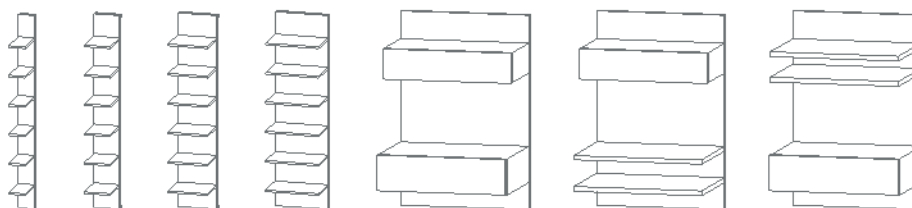

EMMEBI

Collezione **CODE**

Libreria / contenitore che alterna ante che si estendono in verticale per tutta la sua altezza e mensole a vista.

Il progetto è frutto dell'intenzione di inframezzare elementi aperti a elementi chiusi, così da poter esporre e contenere al tempo stesso.

L'effetto ottico che ne deriva è lo stesso di un codice a barre, righe verticali in primo piano e spazi cavi sullo sfondo, da cui la libreria prende il nome.

Le colonne con ante possono essere attrezzate all'interno con cassetti e/o ripiani.

Ante: laccato opaco o lucido nei colori di serie, rovere naturale, rovere grigio, rovere tabacco, noce canaletto, wengè

Dimensioni:

Colonne per ante

Altezze

2110 -----

Larghezze

220 320 470 620

Elementi a giorno

Altezze

2110 -----

Larghezze

180 280 430 580 1400 1400 1400

Emmebi Design srl - Via Claudio Monteverdi 28, 20811 - Cesano Maderno (MB) - Italy

Tel. +39 0362 1735210 - info@emmebidesign.com - www.emmebidesign.com