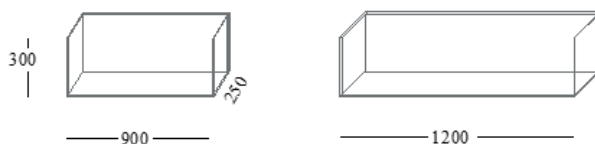

EMMEBI

Collezione **GLASSBOX**

Serie di mensole e cubi in cristallo temperato trasparente per sbizzarrirsi creando curiose composizioni a parete. Schienale disponibile laccato lucido o opaco in un'ampia palette di colori oppure a specchio.

design: Pietro Arosio

Finiture:

Mensole con strutture in cristallo trasparente e schienale disponibile laccato opaco o lucido nei nostri colori di serie oppure a specchio

Dimensioni:

Mensole

Cubo