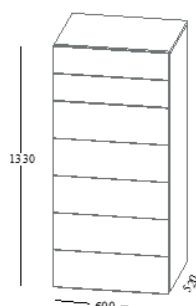

Dimensioni:

Comodino

Comò

Settimanale

Emmebi Design srl - Via Claudio Monteverdi 28, 20811 - Cesano Maderno (MB) - Italy

Tel. +39 0362 1735210 - info@emmebidesign.com - www.emmebidesign.com

Codice Fiscale Partita Iva IT 03998330132