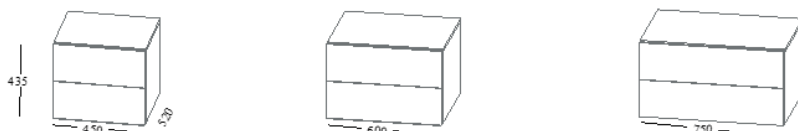

Dimensioni:

Comodino