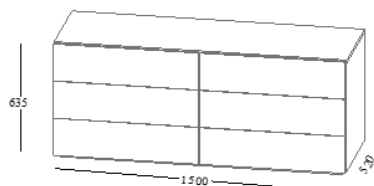

EMMEBI

Collezione HARU

Haru è una famiglia di elementi contenitori con cassetti caratterizzati da un'estrema pulizia formale e da una linea essenziale. Unica concessione stilistica è data da un profilo posto fra struttura e cassetto che può essere nella stessa finitura dei cassetti o in colore diverso.

La collezione Haru è disponibile anche rivestita con pelli pregiate a scelta del cliente.

design: Pietro Arosio

Finiture:

Laccato opaco o lucido nei nostri colori di serie, wengè, noce canaletto, rovere grigio, rovere tabacco, rovere naturale

Dimensioni:

Comodino

Comò

Settimanale

Emmebi Design srl - Via Claudio Monteverdi 28, 20811 - Cesano Maderno (MB) - Italy

Tel. +39 0362 1735210 - info@emmebidesign.com - www.emmebidesign.com

Codice Fiscale Partita Iva IT 03998330132