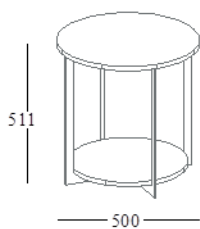

EMMEBI

Collezione ICS

Collezione di tavolini dalla forma tonda e quadrata, raffinati complementi d'arredo per la zona giorno ma anche per altri ambienti della propria casa.

Design: Pietrangelo Sciuto

Finiture:

Tavolino tondo

Tavolino quadrato