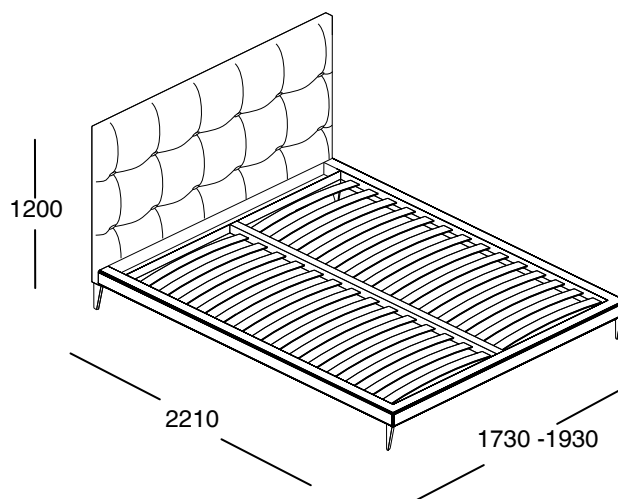

EMMEBI

Collezione KELLY

Elegante letto imbottito completamente rivestito in tessuto cliente o velluto

design Pierangelo Sciuto

Finiture:

Letto rivestito in tessuto cliente o velluto

Piede in metallo verniciato color grafite o bronzo

Dimensioni:

Dimensioni materassi :

160 x 200 cm (L letto 173 cm)

180 x 200 cm (L letto 193 cm)

Queen size 153 x 203 cm (L letto 166 cm)