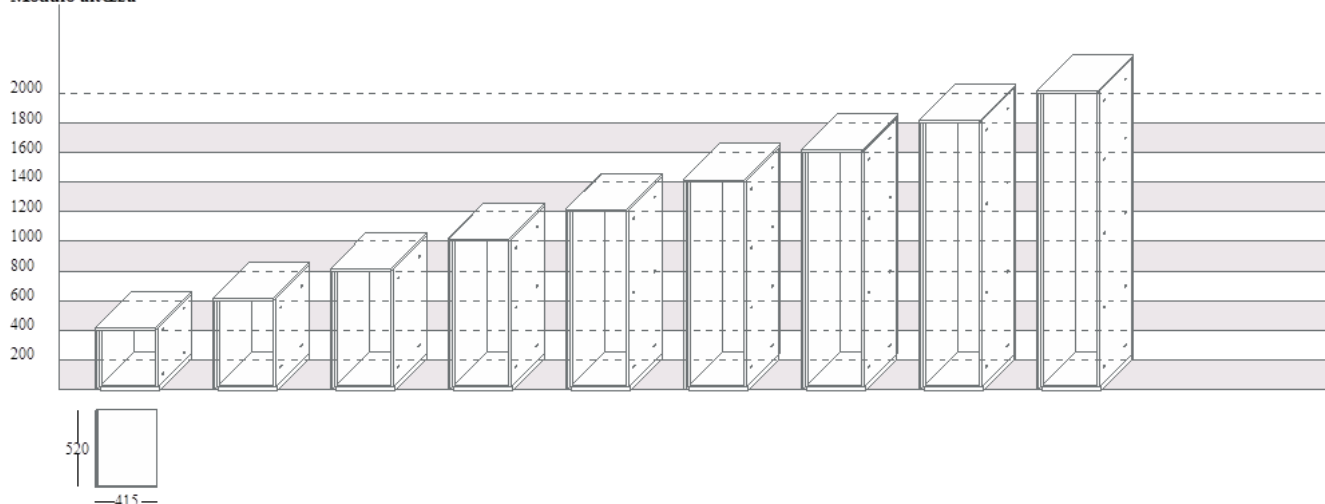

Dimensioni :

Modulo altezza