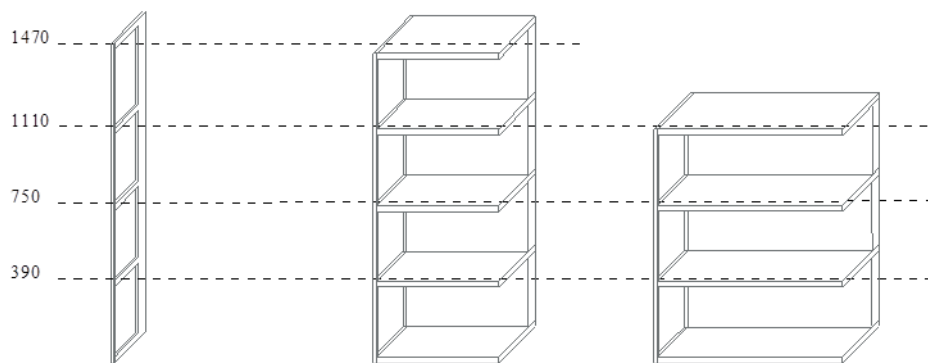

EMMEBI

Collezione WALLBOX

Elemento contenitore, sospeso a muro, leggero, dalla struttura elementare, molto capiente e funzionale.

Partendo dalle due larghezze di base ci si può estendere orizzontalmente all'infinito e costruire la propria libreria personale.

Design : Pietro Arosio

Finiture:

Laccato opaco nei nostri colori di serie, wengè, noce canaletto ed eucalipto.

Dimensioni :

Altezze

Larghezze

600

900